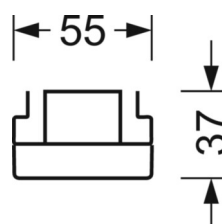

MÉCANIQUE

Couleur du boîtier	blanc signalisation RAL 9016
Cotes (Long.xLarg.xH/DxH)	2299mm x 55mm x 37mm
Poids (net)	2.2kg
Type de montage	Montage sur système de rail support, Structure lumineuse

LIEN PROFOND

<https://www.regiolux.de/fr/article/19520024130>

Référence	LED 16000lm 830
ηLB	100 %
Φ ↓/↑	98 % / 2 %
UGR trans./long.	18.4 / 23.7

Dimensions

L	2299 mm	Longueur
B	55 mm	Largeur
H	37 mm	Hauteur