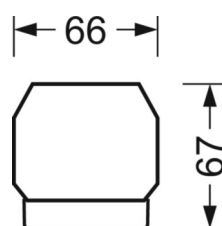

MÉCANIQUE

Couleur du boîtier	blanc signalisation RAL 9016
Cotes (Long.xLarg.xH/DxH)	2299mm x 55mm x 37mm
Poids (net)	2.2kg
Type de montage	Montage sur système de rail support, Structure lumineuse

LIEN PROFOND

<https://www.regiolux.de/fr/article/19520024130>

Référence	LED 16000lm 830
ηLB	100 %
Φ ↓/↑	98 % / 2 %
UGR trans./long.	18.4 / 23.7

Dimensions

L	2299 mm	Longueur
B	55 mm	Largeur
H	37 mm	Hauteur