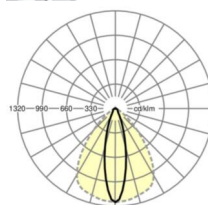

ÉCLAIRAGISME

Équipement	LED, Rendu des couleurs/Température de couleur CRI ≥ 80 / 3000K
Tolérance de localisation chromatique (MacAdam)	3SDCM
Flux lumineux nominal	15206lm
Longévité des sources LED	50000h L80/B10 (Tq 25°C), 70000h L80/B50 (Tq 25°C)
Efficacité lumineuse du luminaire	158lm/W
Angle de rayonnement	25° (C0) / 100° (C90)
UGR trans./long.	18.4 / 23.7

<https://www.regiolux.de/fr/article/19520024130>

Référence	LED 16000lm 830
ηLB	100 %
Φ ↓/↑	98 % / 2 %
UGR trans./long.	18.4 / 23.7

Dimensions

L	2299 mm	Longueur
B	55 mm	Largeur
H	37 mm	Hauteur